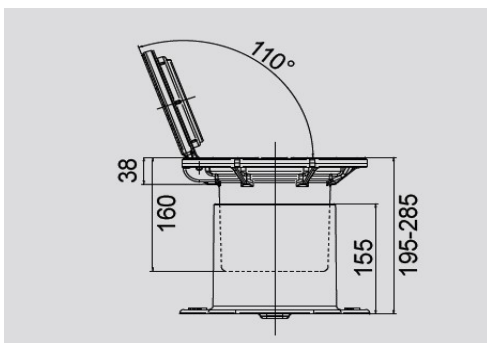

selbstnivellierende Straßenkappen

Strassenkappe SN 125 10KVP01W

Deckel für Hausanschlussventil,
passend für Teleskopgarnituren.

Material: Guß, PUR
Gewicht: 8 kg

Strassenkappe SN 160 10KVS02W

Deckel für Absperrschieber,
für alle Teleskopsätze inkl. JMA

Material: Guß, PUR
Gewicht: 11,5 kg