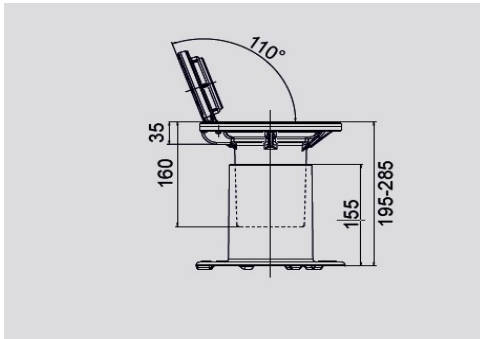

selbstnivellierende Straßenkappen

Strassenkappe SN 125 10KVP01W

Deckel für Hausanschlussventil,
passend für Teleskopgarnituren.

Material: Guß, PUR
Gewicht: 8 kg

Strassenkappe SN 160 10KVS02W

Deckel für Absperrschieber,
für alle Teleskopsätze inkl. JMA

Material: Guß, PUR
Gewicht: 11,5 kg