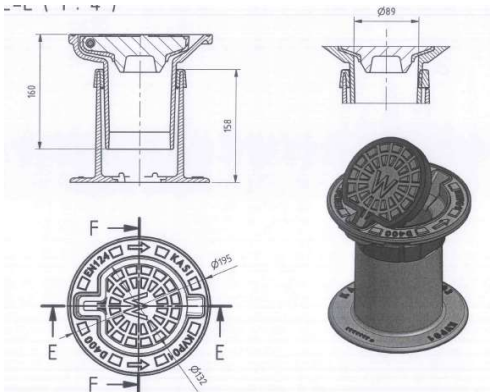

selbstnivellierende Straßenkappen

Strassenkappe SN 125 10KVP01W

Deckel für Hausanschlussventil,
passend für Teleskopgarnituren.

Material: Guß, PUR
Gewicht: 8 kg

Strassenkappe SN 160 10KVS02W

Deckel für Absperrschieber,
für alle Teleskopsätze inkl. JMA

Material: Guß, PUR
Gewicht: 11,5 kg